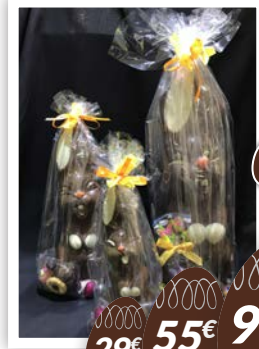

95g - 11cm

Disponible en noir uniquement

32

39€

Lapin moto

500g - 23cm (de large)

Disponible en lait uniquement

33